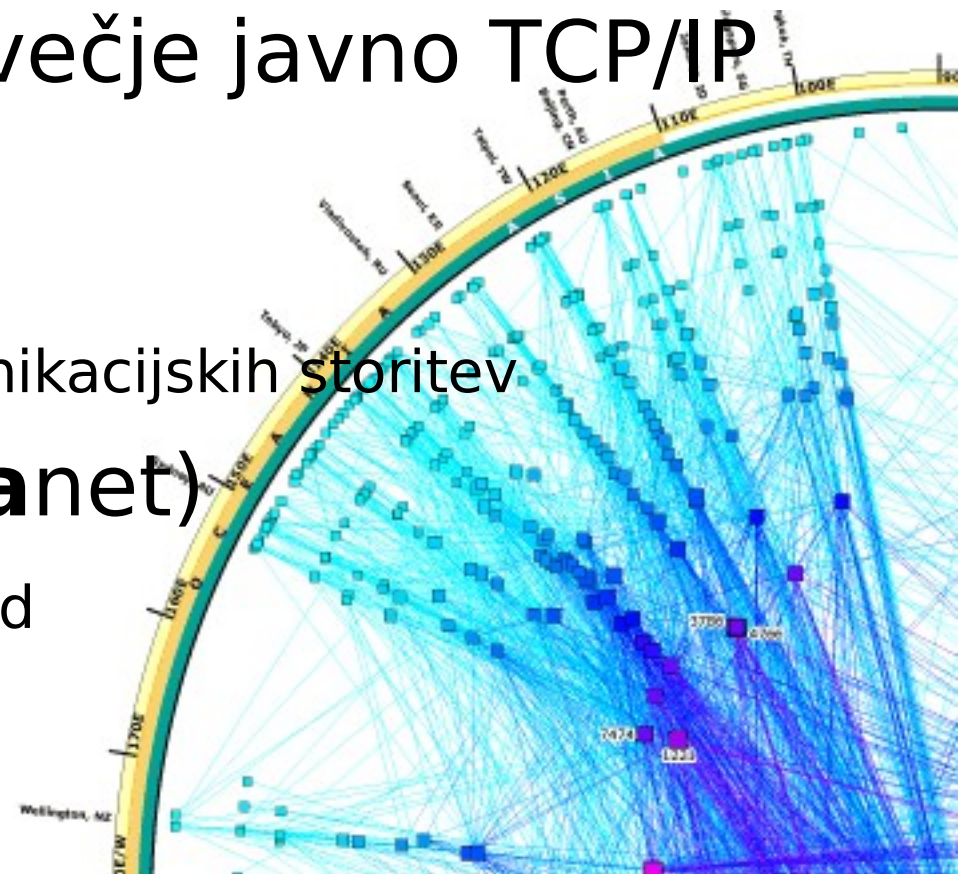

# Odprto brezžično omrežje Ljubljane

# Vsebina

- koncept odprtega brezžičnega omrežja
- tehnična rešitev zgolj za predstavo
- trenutno stanje projekta

# .. nekaj malega o omrežjih

- Telekomunikacijska/mobilna omrežja
  - ATM, Frame-relay, ethernet ..
- **Internet** (trenutno največje javno TCP/IP omrežje)
  - vstopne točke
  - ponudniki internet / telekomunikacijskih storitev
- **Privatna omrežja (intranet)**
  - npr. SOHO omrežja, non-routed
  - RFC1918